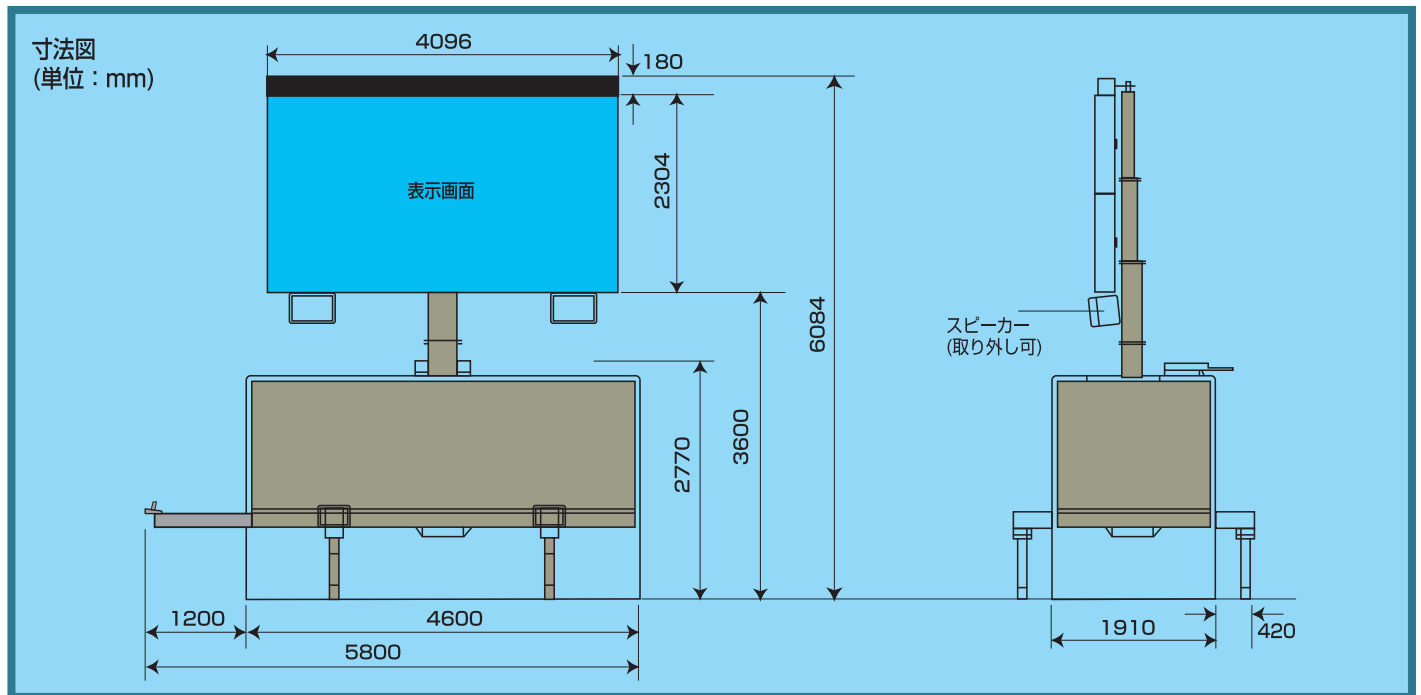

屋外・屋内共用ボックス型 8mmピッチLEDディスプレイシステム

移動型 LEDビジョン レンタル用

8mmピッチLEDを採用したボックス型簡易LEDスクリーンです。牽引車(専用トレーラー、平ボディ車等)から本体を適応場所に設置できます。LEDスクリーンは一本柱で地上から画面下端部分まで3.6m昇降、画面も360°回転が可能で幅広く設定ができ、屋内・屋外を問わずどこでも最適な映像プレゼンテーションにご活用いただけます。

仕様

LEDディスプレイ		ビデオシステム	オプション
スクリーンタイプ	2×2 SherpaLED SLVD-8925B	サウンドシステム	オプション
寸法(W×H)	4096mm×2304mm	ボックス仕様	
ディスプレイサイズ(対角)	185インチ(9.4m)	総重量	3200kg
アスペクト比	16 : 9	最小外形寸法(W×H×D)	4600mm×2650mm×1910mm
輝度	5,000Nit	最大外形寸法(W×H×D)	4600mm×2650mm×2790mm
ピクセルピッチ	屋内・屋外共用8.0mm 3in 1 Black SMD-LED	リフト仕様	
解像度	512×288LED's	リフト上昇値	ディスプレイの下端は地面より最大3.6m,電動方式
最適視認距離	8.0mm	リフト回転	360度回転可能、マニュアル操作
視野角	水平,114° :垂直,+30° /-53°	電源関係	
音声・映像関係		ジェネレーター	12kVA,ディーゼルエンジン、75%負可時で12.5時間連続稼動
外部映像・音声入力	HD-SDI,D-sub 15, DVI,Component,YC,Composit,XLR	ノイズレベル	65dB at 7m
外部映像・音声入力信号	Video:480i-1080P,Audio:Analog only	外部電源入力	CamLock:1φ3W200V+E or 3φ3W200V+E
機器ラック	19インチ 23U	外部電源出力	AC100VまたはAC110V 15A
LEDディスプレイプロセッサ	SherpaLED SDLC-401	動作温度	0~40℃(32~104° F) ※結露がないこと
ワイヤレス装置	Apple AirMac Extreme	保管湿度	-20~+60℃(-4~140° F)※結露がないこと
電源ユニット	カスタムオーダー		