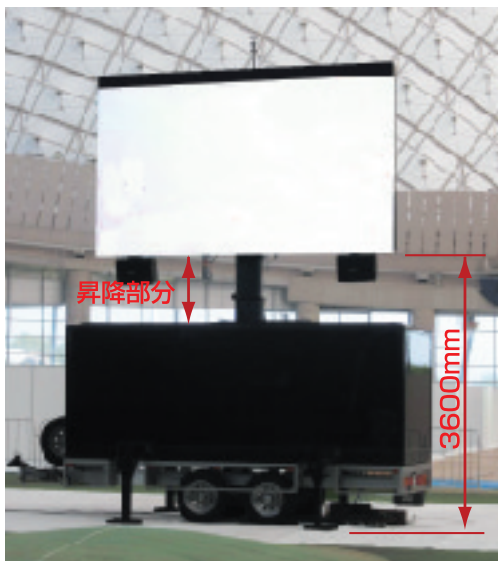

屋外・屋内共用ボックス型 8mmピッチLEDディスプレイシステム

移動型 LEDビジョン レンタル用

8mmピッチLEDを採用したボックス型簡易LEDスクリーンです。牽引車(専用トレーラー、平ボディ車等)から本体を適応場所に設置できます。LEDスクリーンは一本柱で地上から画面下端部分まで3.6m昇降、画面も360°回転が可能で幅広く設定ができ、屋内・屋外を問わずどこでも最適な映像プレゼンテーションにご活用いただけます。

牽引車で移動

地上から画面下端まで3.6m

スクリーンとボックス設置部分

スクリーン360°回転

移動型 LEDビジョン レンタル用

ビッグイベントから小規模イベントまで幅広く活用できます。

適応場所

- **スポーツイベント**
- **パブリックビューイング**
- **公共イベント**
(自治体、消防、警察等のキャンペーン)
- **企業の商品キャンペーン**
- **施設の開業イベント**
(商業施設、公共施設等のオープニング)
- **各地のおまつり**
(地域、商店街等のお祭り)
- **各種学校記念イベント**
(卒業式、文化祭、体育大会)

仕様

LEDディスプレイ		ビデオシステム	オプション
スクリーンタイプ	2×2 SherpaLED SLVD-8925B	サウンドシステム	オプション
寸法(W×H)	4096mm×2304mm	ボックス仕様	
ディスプレイサイズ(対角)	185インチ(9.4m)	総重量	3200kg
アスペクト比	16 : 9	最小外形寸法(W×H×D)	4600mm×2650mm×1910mm
輝度	5,000Nit	最大外形寸法(W×H×D)	4600mm×2650mm×2790mm
ピクセルピッチ	屋内・屋外共用8.0mm 3in 1 Black SMD-LED	リフト仕様	
解像度	512×288LED's	リフト上昇値	ディスプレイの下端は地面より最大3.6m,電動方式
最適視認距離	8.0mm	リフト回転	360度回転可能、マニュアル操作
視野角	水平,114° :垂直,+30° /-53°	電源関係	
音声・映像関係		ジェネレーター	12kVA,ディーゼルエンジン、75%負可時で12.5時間連続稼動
外部映像・音声入力	HD-SDI,D-sub 15, DVI,Component,YC,Composit,XLR	ノイズレベル	65dB at 7m
外部映像・音声入力信号	Video:480i-1080P,Audio:Analog only	外部電源入力	CamLock:1φ3W200V+E or 3φ3W200V+E
機器ラック	19インチ 23U	外部電源出力	AC100VまたはAC110V 15A
LEDディスプレイプロセッサ	SherpaLED SDLC-401	動作温度	0~40℃(32~104° F) ※結露がないこと
ワイヤレス装置	Apple AirMac Extreme	保管湿度	-20~+60℃(-4~140° F)※結露がないこと
電源ユニット	カスタムオーダー		