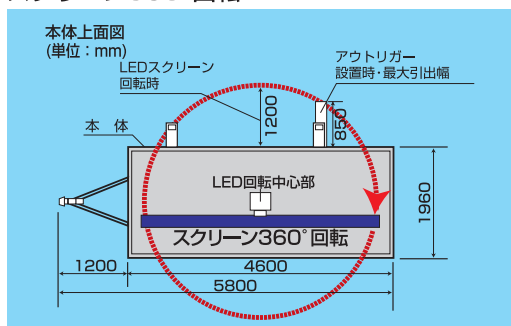

牽引車で移動

地上から画面下端まで3.6m

スクリーンとボックス設置部分

スクリーン360°回転

移動型 LEDビジョン レンタル用

ビッグイベントから小規模イベントまで幅広く活用できます。

適応場所

- **スポーツイベント**
- **パブリックビューイング**
- **公共イベント**
(自治体、消防、警察等のキャンペーン)
- **企業の商品キャンペーン**
- **施設の開業イベント**
(商業施設、公共施設等のオープニング)
- **各地のおまつり**
(地域、商店街等のお祭り)
- **各種学校記念イベント**
(卒業式、文化祭、体育大会)

仕様

LEDディスプレイ		ビデオシステム	オプション
スクリーンタイプ	2×2 SherpaLED SLVD-8925B	サウンドシステム	オプション
寸法(W×H)	4096mm×2304mm	ボックス仕様	
ディスプレイサイズ(対角)	185インチ(9.4m)	総重量	3200kg
アスペクト比	16 : 9	最小外形寸法(W×H×D)	4600mm×2650mm×1910mm
輝度	5,000Nit	最大外形寸法(W×H×D)	4600mm×2650mm×2790mm
ピクセルピッチ	屋内・屋外共用8.0mm 3in 1 Black SMD-LED	リフト仕様	
解像度	512×288LED's	リフト上昇値	ディスプレイの下端は地面より最大3.6m,電動方式
最適視認距離	8.0mm	リフト回転	360度回転可能、マニュアル操作
視野角	水平,114° :垂直,+30° /-53°	電源関係	
音声・映像関係		ジェネレーター	12kVA,ディーゼルエンジン、75%負可時で12.5時間連続稼動
外部映像・音声入力	HD-SDI,D-sub 15, DVI,Component,YC,Composit,XLR	ノイズレベル	65dB at 7m
外部映像・音声入力信号	Video:480i-1080P,Audio:Analog only	外部電源入力	CamLock:1φ3W200V+E or 3φ3W200V+E
機器ラック	19インチ 23U	外部電源出力	AC100VまたはAC110V 15A
LEDディスプレイプロセッサ	SherpaLED SDLC-401	動作温度	0~40℃(32~104° F) ※結露がないこと
ワイヤレス装置	Apple AirMac Extreme	保管湿度	-20~+60℃(-4~140° F)※結露がないこと
電源ユニット	カスタムオーダー		