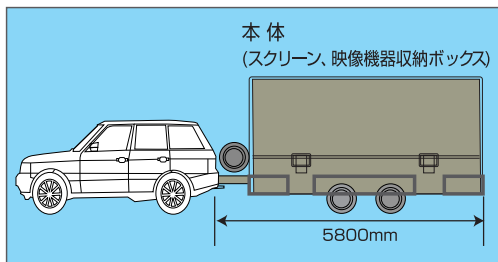

屋外・屋内共用ボックス型 8mmピッチLEDディスプレイシステム

移動型 LEDビジョン レンタル用

8mmピッチLEDを採用したボックス型簡易LEDスクリーンです。牽引車(専用トレーラー、平ボディ車等)から本体を適応場所に設置できます。LEDスクリーンは一本柱で地上から画面下端部分まで3.6m昇降、画面も360°回転が可能で幅広く設定ができ、屋内・屋外を問わずどこでも最適な映像プレゼンテーションにご活用いただけます。

牽引車で移動

地上から画面下端まで3.6m

スクリーンとボックス設置部分

スクリーン360°回転

移動型 LEDビジョン レンタル用

ビッグイベントから小規模イベントまで幅広く活用できます。

適応場所

- **スポーツイベント**
- **パブリックビューイング**
- **公共イベント**
(自治体、消防、警察等のキャンペーン)
- **企業の商品キャンペーン**
- **施設の開業イベント**
(商業施設、公共施設等のオープニング)
- **各地のおまつり**
(地域、商店街等のお祭り)
- **各種学校記念イベント**
(卒業式、文化祭、体育大会)

仕様

LEDディスプレイ		ビデオシステム	オプション
スクリーンタイプ	2×2 SherpaLED SLVD-8925B	サウンドシステム	オプション
寸法(W×H)	4096mm×2304mm	ボックス仕様	
ディスプレイサイズ(対角)	185インチ(9.4m)	総重量	3200kg
アスペクト比	16 : 9	最小外形寸法(W×H×D)	4600mm×2650mm×1910mm
輝度	5,000Nit	最大外形寸法(W×H×D)	4600mm×2650mm×2790mm
ピクセルピッチ	屋内・屋外共用8.0mm 3in 1 Black SMD-LED	リフト仕様	
解像度	512×288LED's	リフト上昇値	ディスプレイの下端は地面より最大3.6m,電動方式
最適視認距離	8.0mm	リフト回転	360度回転可能、マニュアル操作
視野角	水平,114° :垂直,+30° /-53°	電源関係	
音声・映像関係		ジェネレーター	12kVA,ディーゼルエンジン、75%負可時で12.5時間連続稼動
外部映像・音声入力	HD-SDI,D-sub 15, DVI,Component,YC,Composit,XLR	ノイズレベル	65dB at 7m
外部映像・音声入力信号	Video:480i-1080P,Audio:Analog only	外部電源入力	CamLock:1φ3W200V+E or 3φ3W200V+E
機器ラック	19インチ 23U	外部電源出力	AC100VまたはAC110V 15A
LEDディスプレイプロセッサ	SherpaLED SDLC-401	動作温度	0~40℃(32~104° F) ※結露がないこと
ワイヤレス装置	Apple AirMac Extreme	保管湿度	-20~+60℃(-4~140° F)※結露がないこと
電源ユニット	カスタムオーダー		