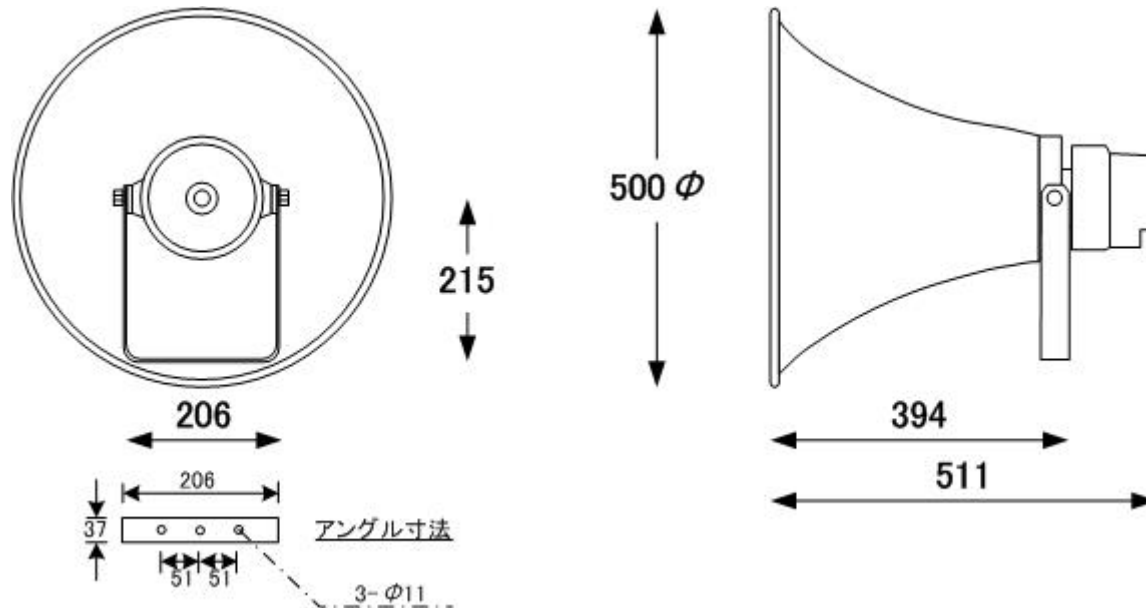

TOA TH-750/TU-750

Horn Speaker

規格

構成

ユニット

周波数帯域

音圧レベル

許容入力

指向特性

インピーダンス

ス

寸法重量

Φ500 mmホーン/ドライバー

ホーン:TH-750/ドライバー:TU-750

200Hz~6kHz

110dB

50W

16Ω

Φ500/D511 4.9kg

メーカー TOA

種別 Φ500 mmホーンスピーカー

形式 TH-750/TU-750

SEND
Sound Reinforcement Crew

株式会社 SEND