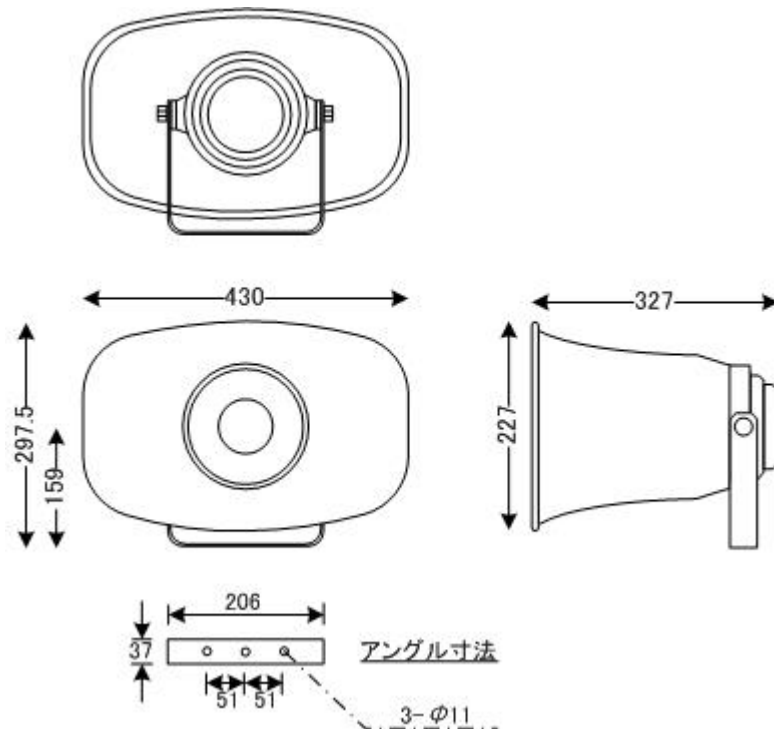

# TOA SC-730A

Horn Speaker

規格

構成

ユニット

周波数帯域

音圧レベル

許容入力

指向特性

インピーダンス

寸法重量

ホーン/ドライバー

250Hz~6kHz

109dB (1W, 1m)

30W

16Ω